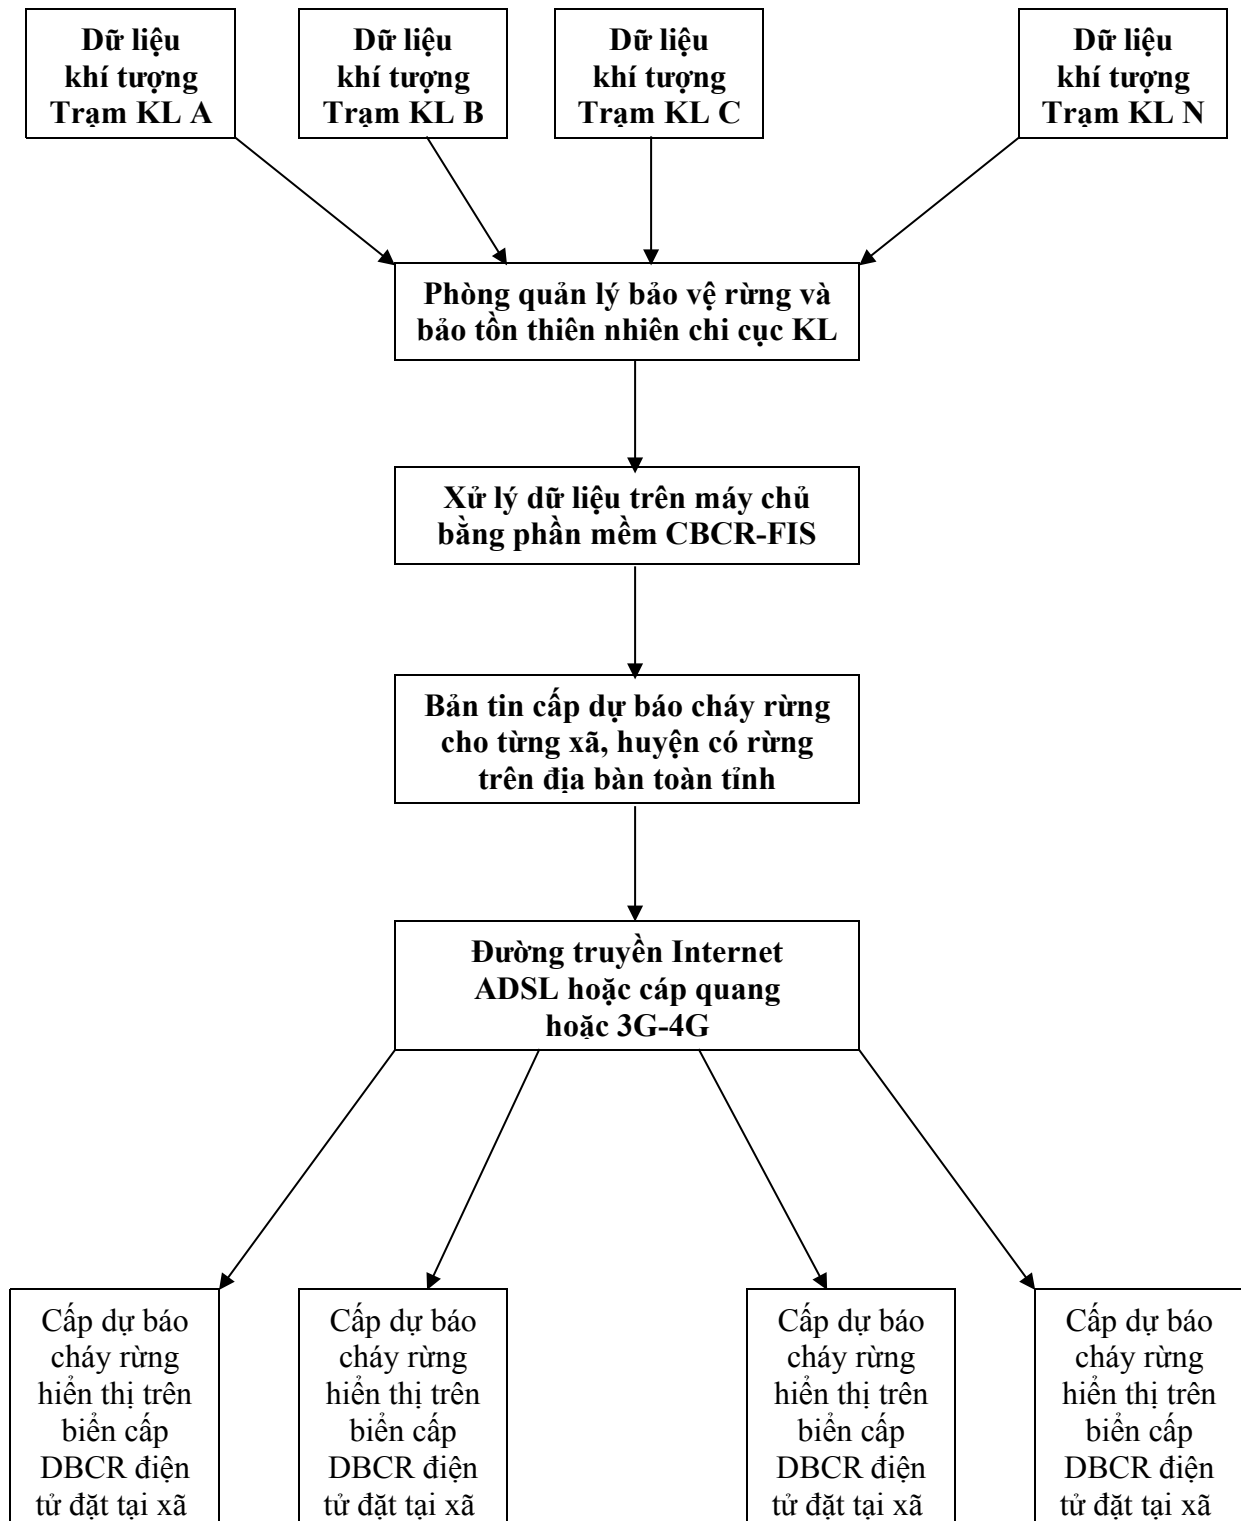

## THUYẾT MINH KỸ THUẬT HỆ THỐNG CẢNH BÁO CHÁY RỪNG SỬ DỤNG BIỂU CẤP DỰ BÁO CHÁY RỪNG ĐIỆN TỬ TỰ ĐỘNG